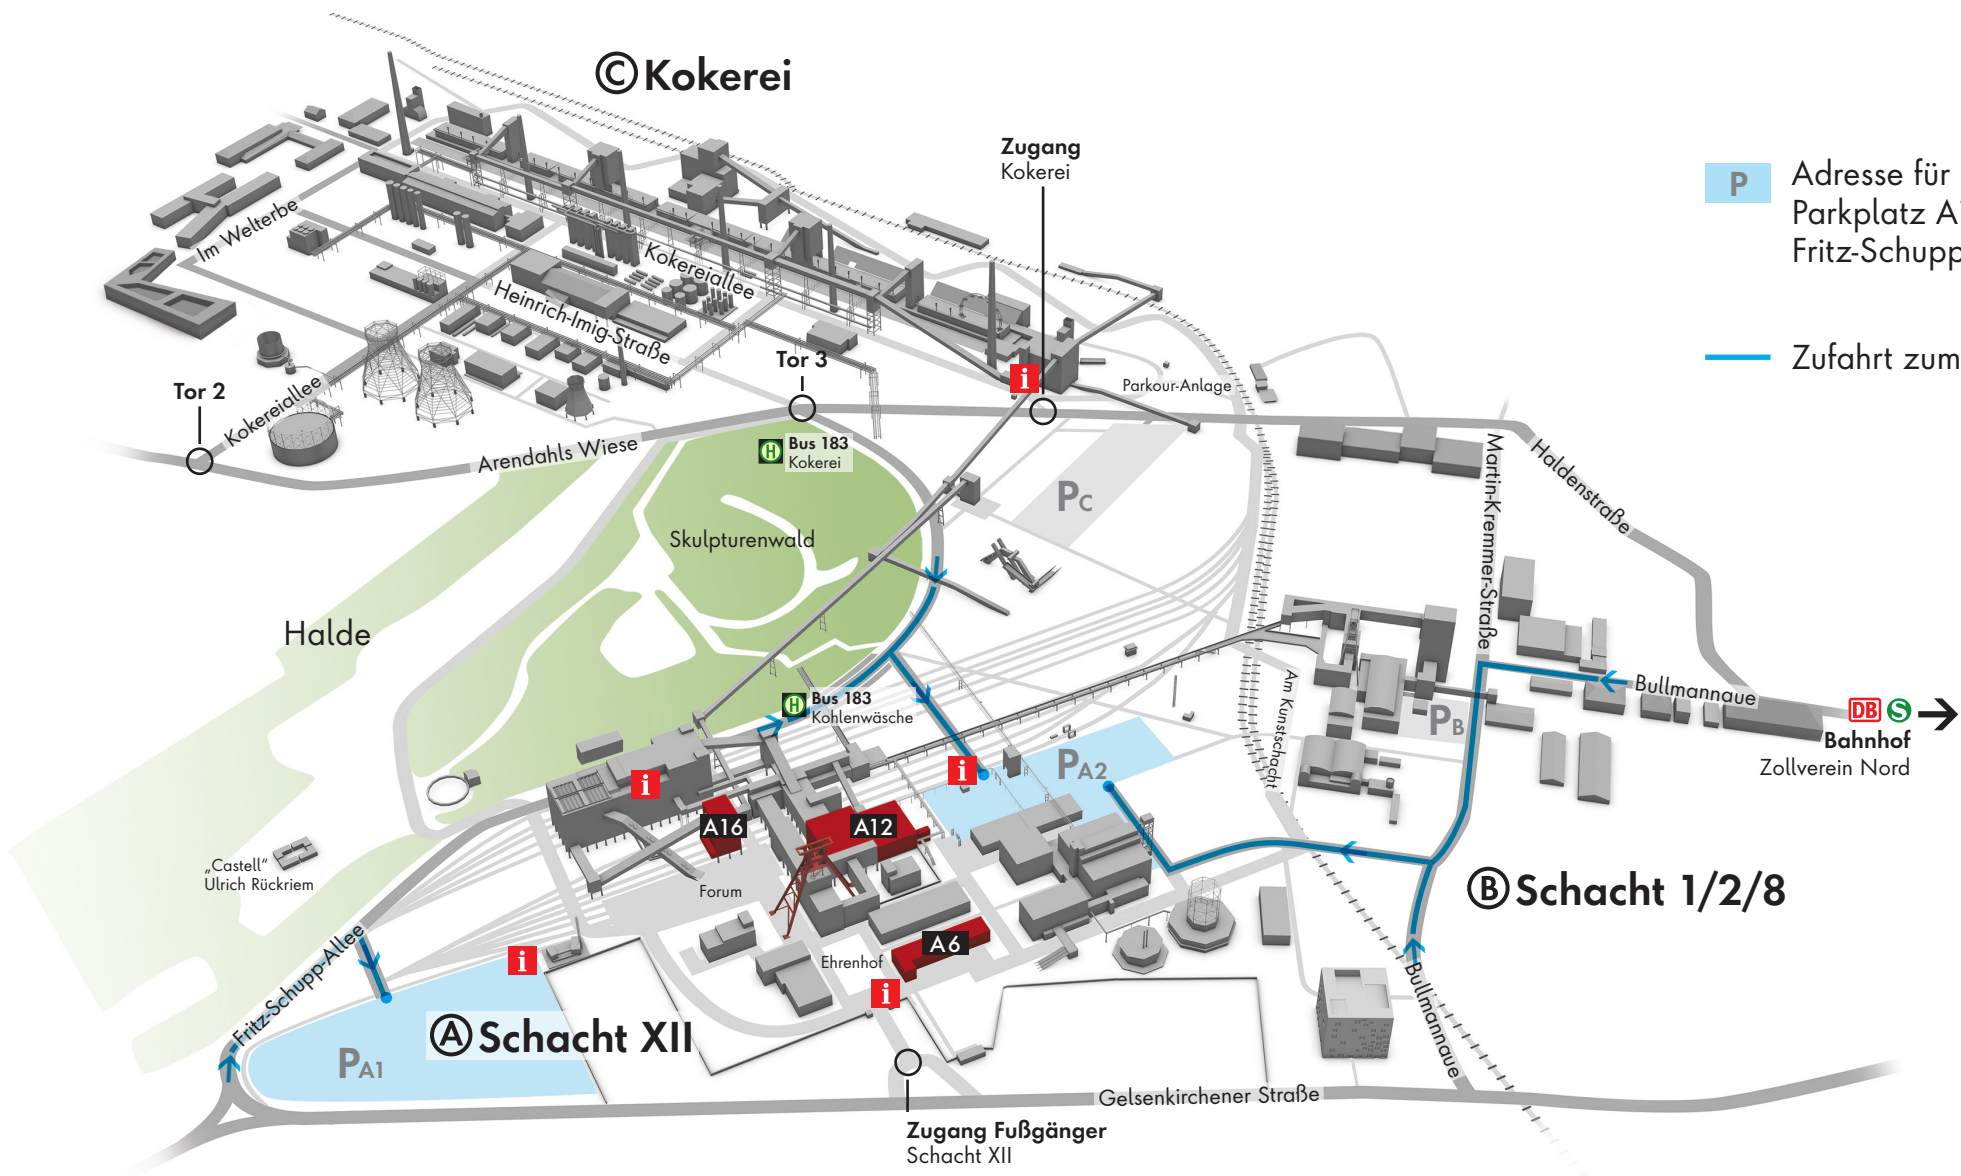

UNESCO-Welterbe Zollverein

P Adresse für Ihr Navigationsgerät und Zufahrt über:
 Parkplatz A1: Fritz-Schupp-Allee / Parkplatz A2:
 Fritz-Schupp-Allee und Bullmannau

— Zufahrt zum Parkplatz A1 / A2

Essen HBF ← Richtung **H** Straßenbahn 107 Richtung → Gelsenkirchen / Katernberg
 Zollverein